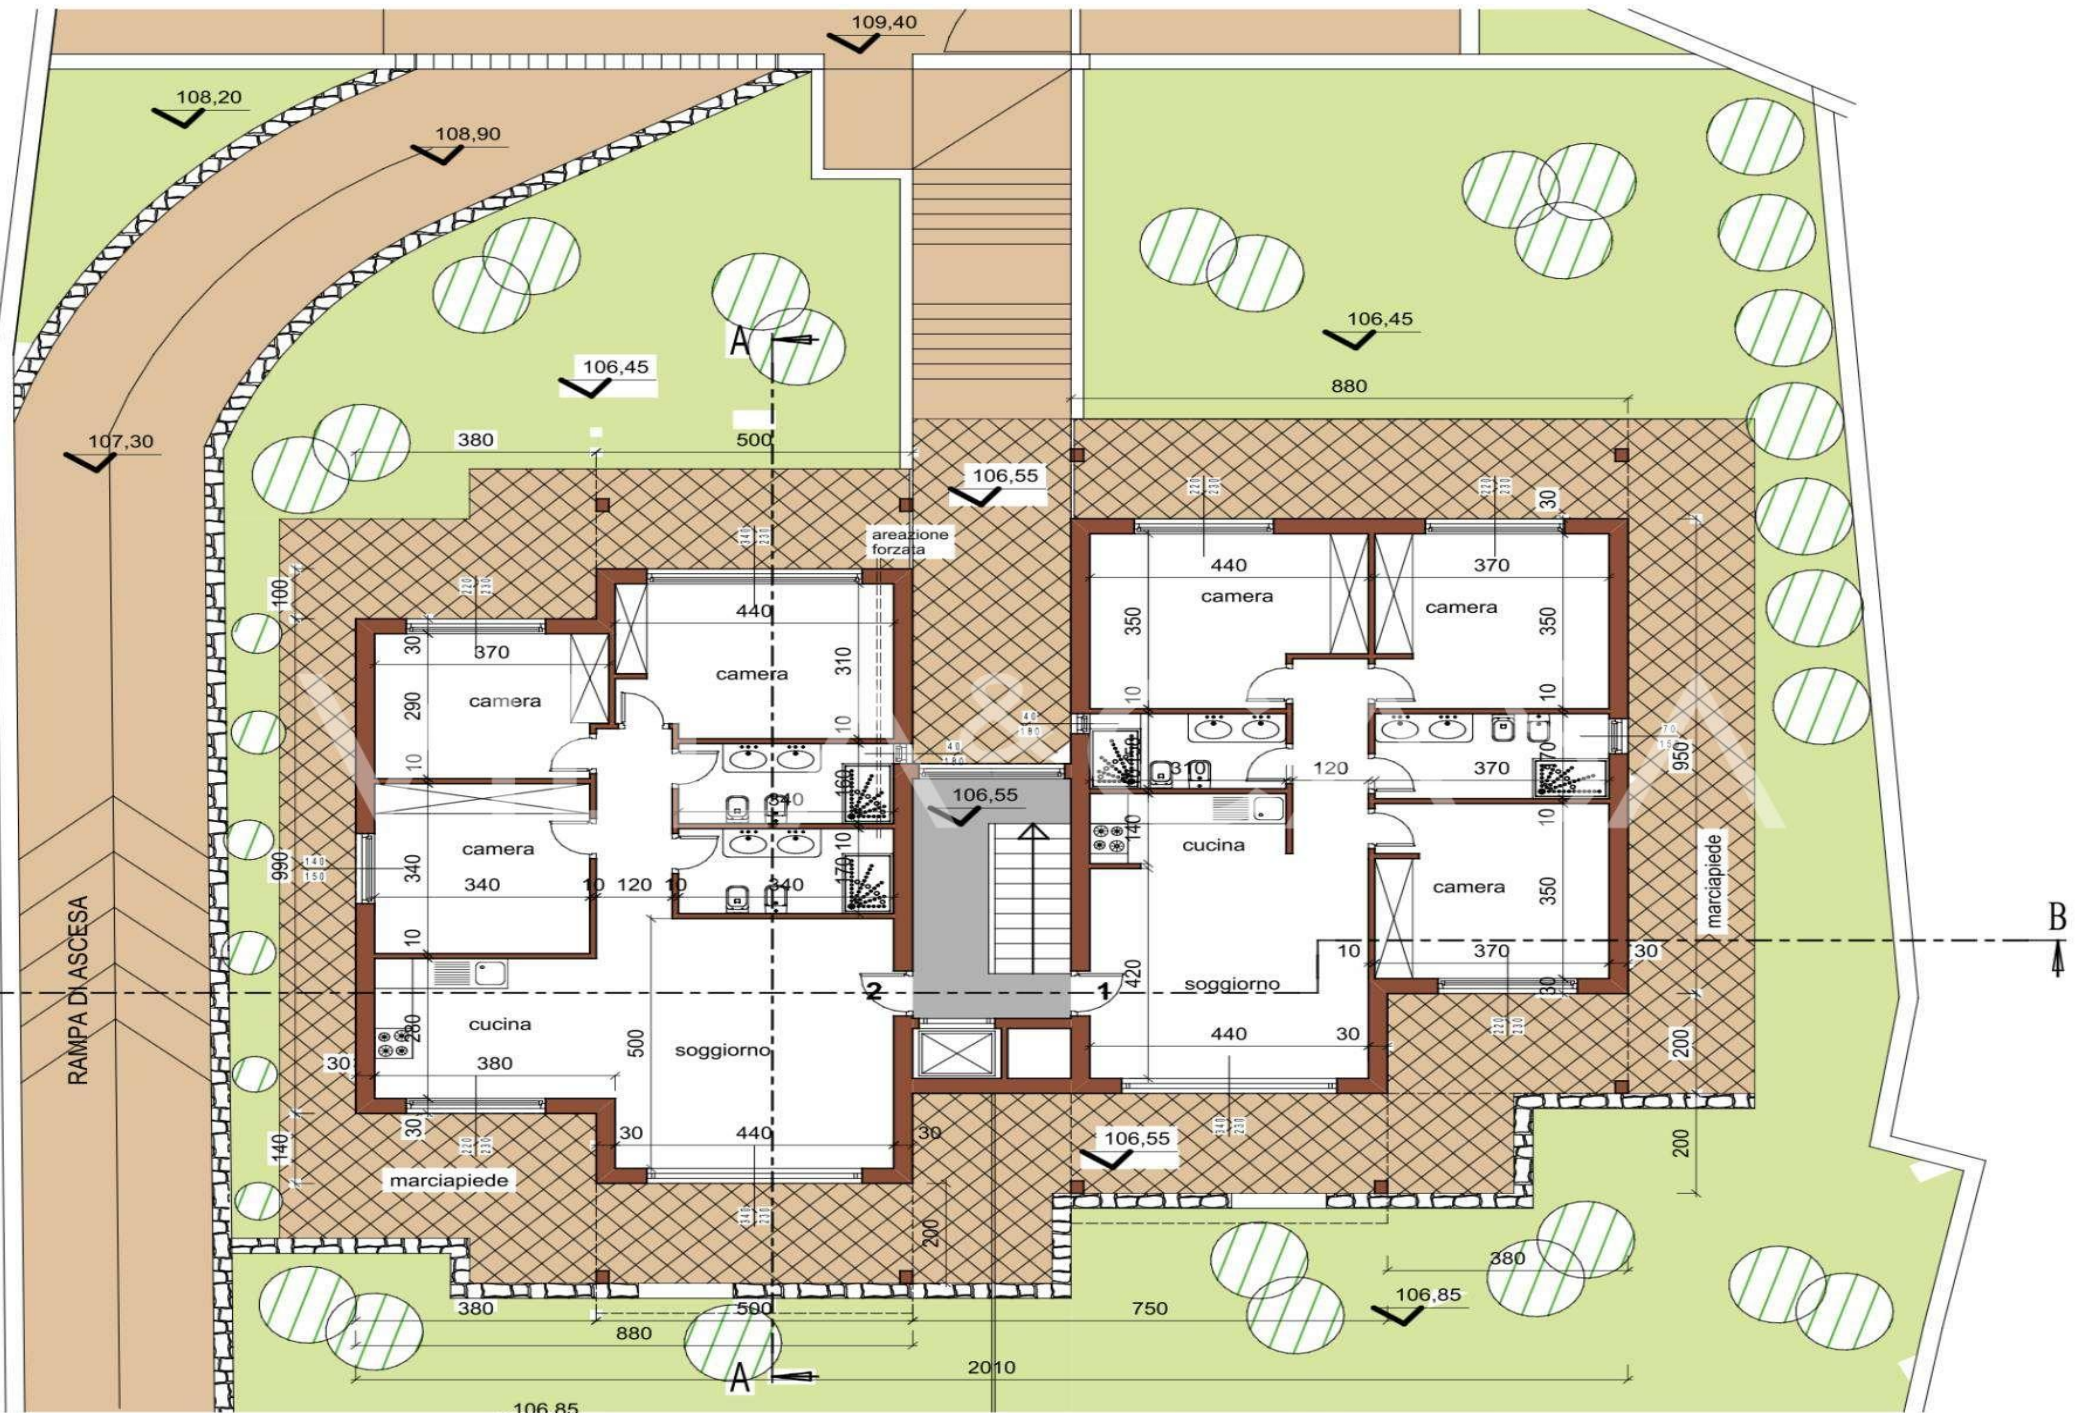

KÜTE
AUTONOMO

MAGAMISTOAD
18

VAATA SAIDIL

VANNITOAD
12

ÜKSIKASJAD

Terrass, Internet, Aed, Garaaž, Dušš, Vann, Pööning, Lift, Signaliseerimine,
Õhukonditsioneer, Sissehitatud riidekapid

PIANO AUTORIMESSE INTERRATO
scala 1:100

SEZIONE A.A
scala 1:100

SEZIONE C.C

PIANO TERRA
scala 1:100

SEZIONE C.C

scala 1:100

SEZIONE B.B scala 1:100

PROSPETTO EST
scala 1:100

PROSPETTO OVEST
scala 1:100