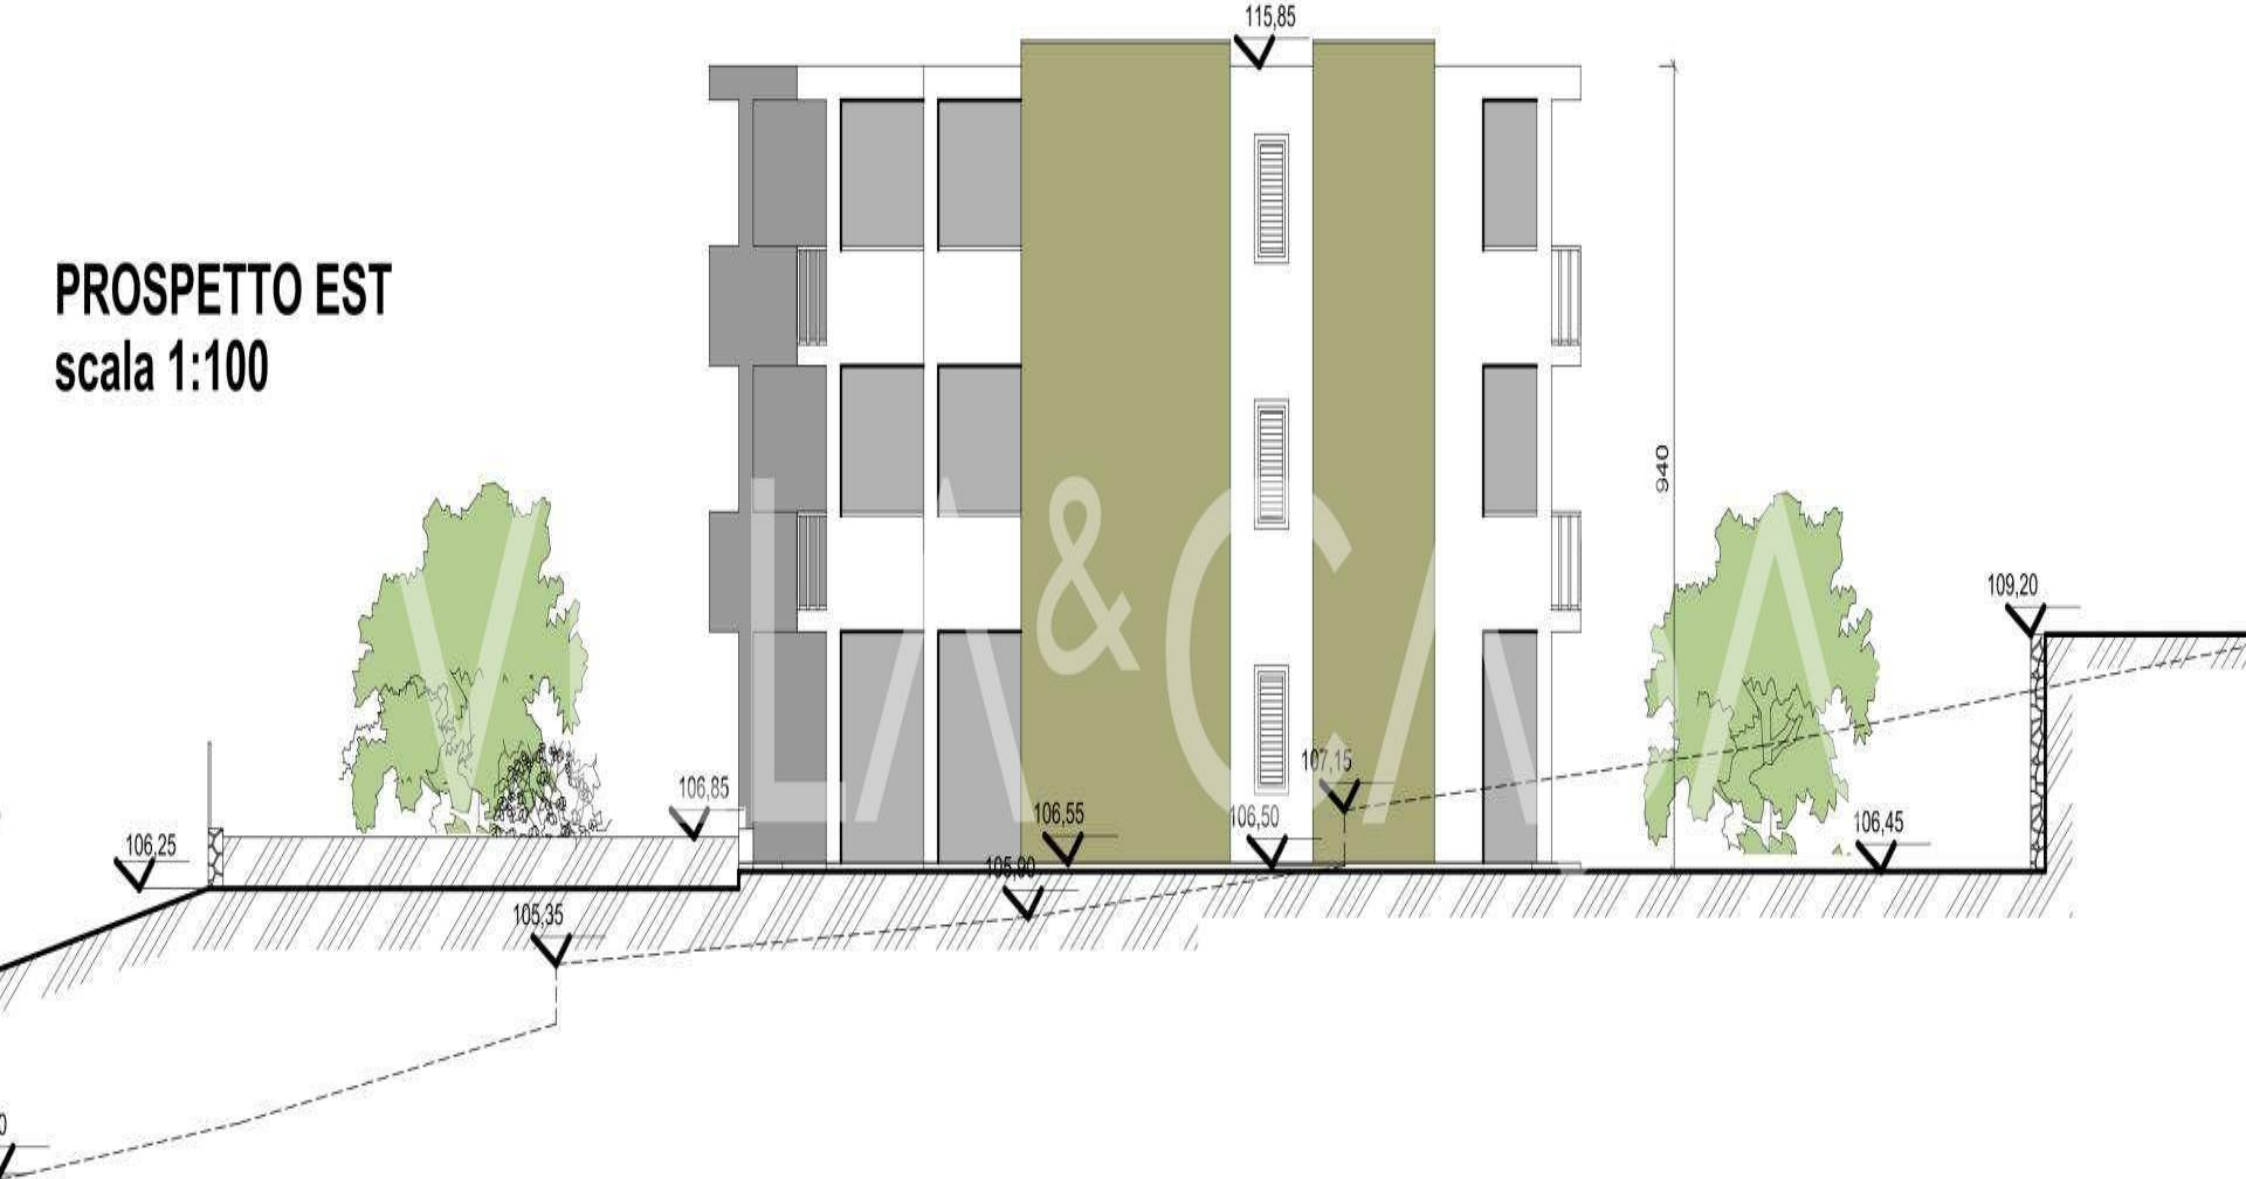

KÜTE
AUTONOMO

MAGAMISTOAD
18

VAATA SAIDIL

VANNITOAD
12

ÜKSIKASJAD

Terrass, Internet, Aed, Garaaž, Dušš, Vann, Pööning, Lift, Signaliseerimine,
Õhukonditsioneer, Sissehitatud riidekapid

PIANO AUTORIMESSE INTERRATO
scala 1:100

SEZIONE A.A
scala 1:100

SEZIONE C.C

PIANO TERRA
scala 1:100

SEZIONE C.C

scala 1:100

SEZIONE B.B scala 1:100

PROSPETTO EST
scala 1:100

PROSPETTO OVEST
scala 1:100