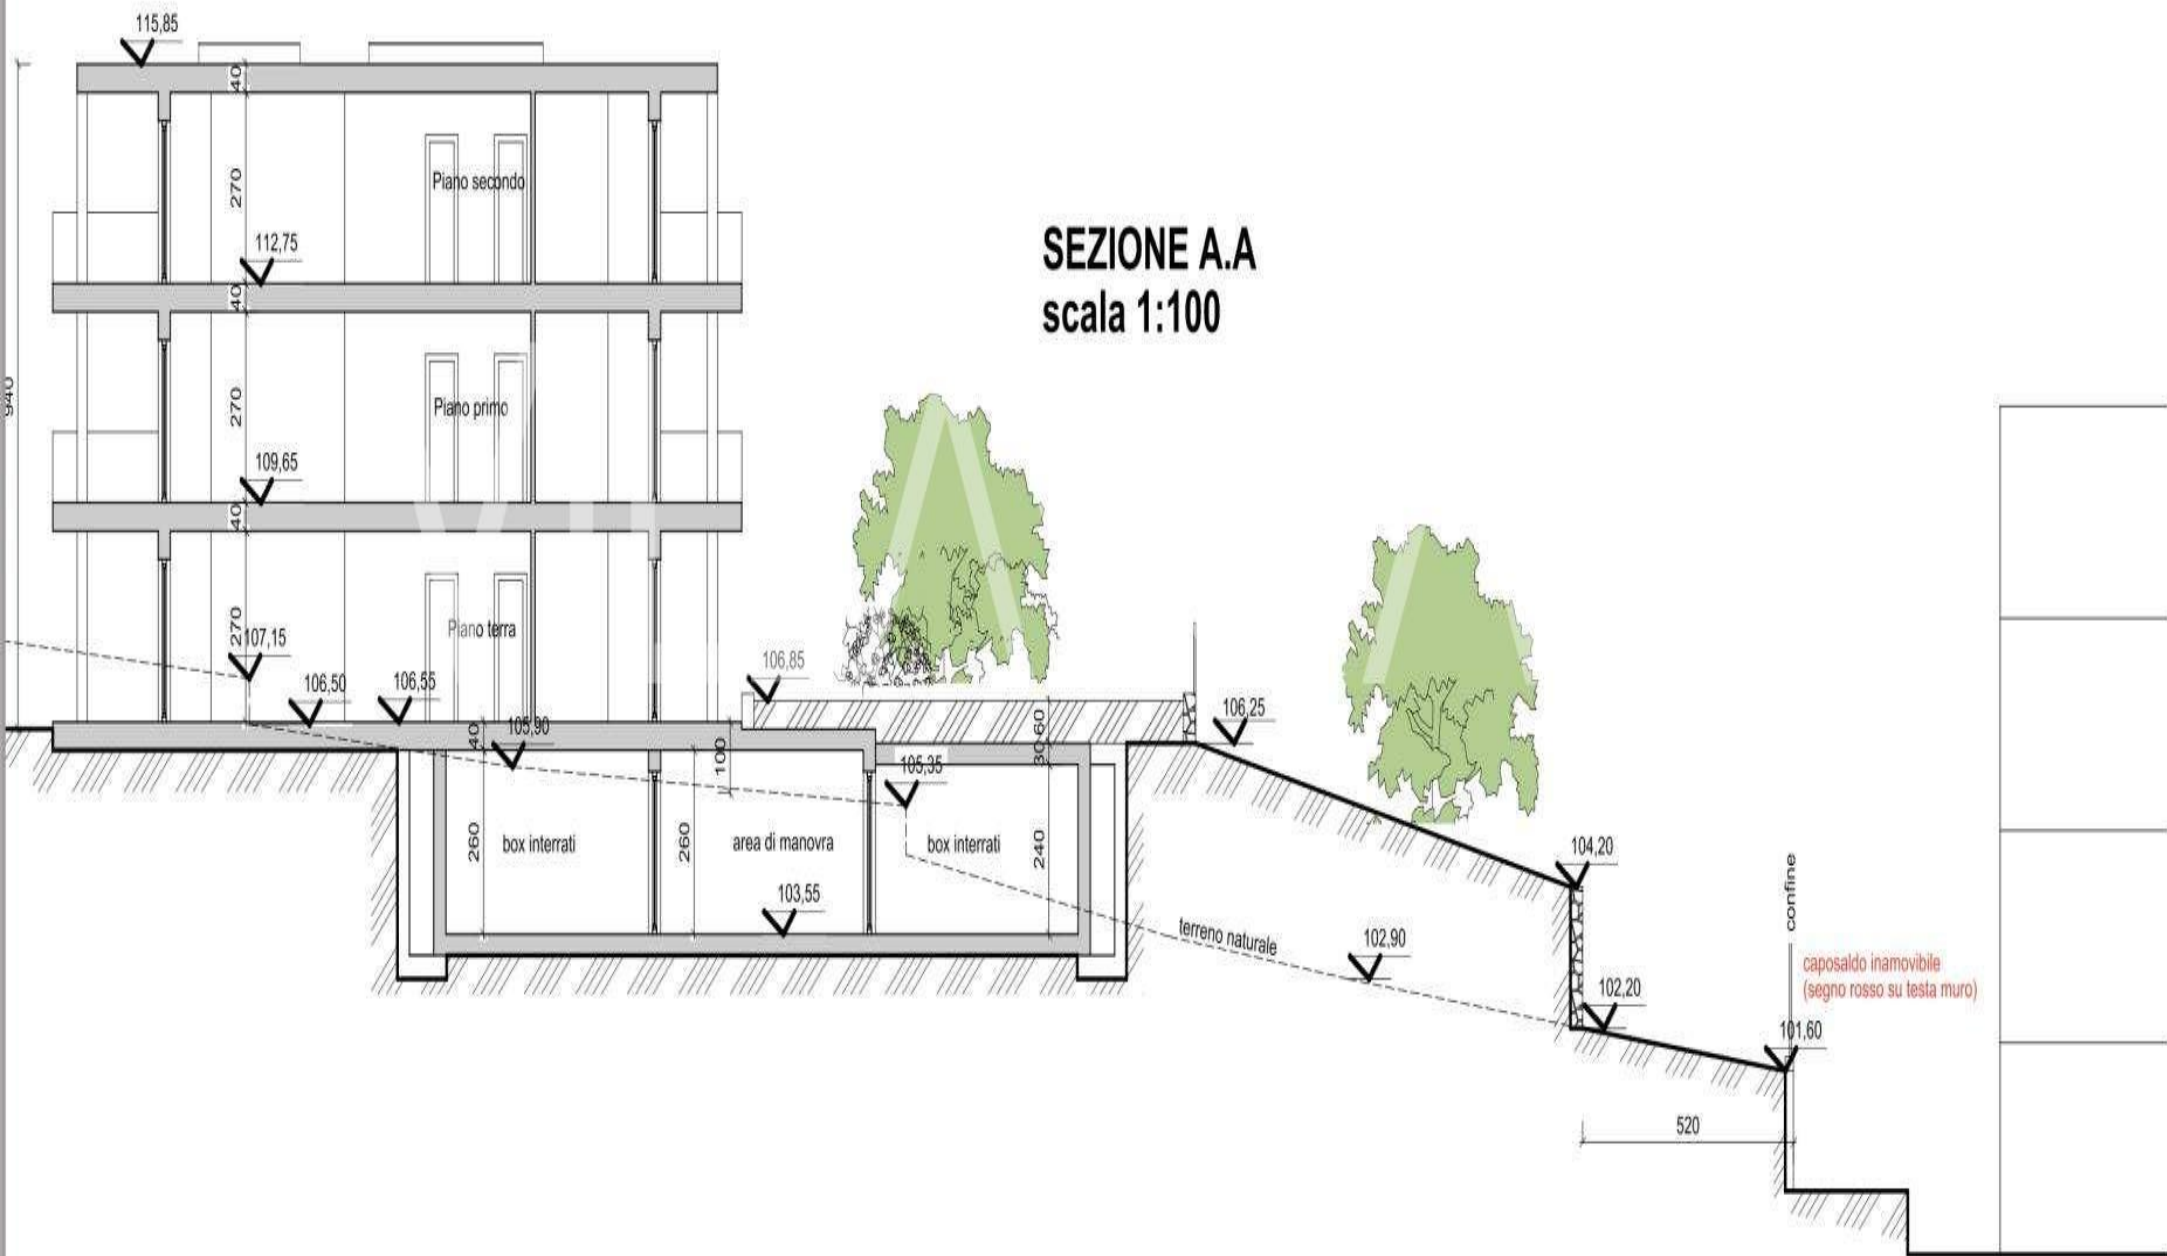

KÜTE
AUTONOMO

MAGAMISTOAD
18

VAATA SAIDIL

VANNITOAD
12

ÜKSIKASJAD

Terrass, Internet, Aed, Garaaž, Dušš, Vann, Pööning, Lift, Signaliseerimine,
Õhukonditsioneer, Sissehitatud riidekapid

PIANO AUTORIMESSE INTERRATO
scala 1:100

SEZIONE A.A
scala 1:100

SEZIONE C.C

PIANO TERRA
scala 1:100

SEZIONE C.C

scala 1:100

SEZIONE B.B scala 1:100

PROSPETTO EST
scala 1:100

PROSPETTO OVEST
scala 1:100