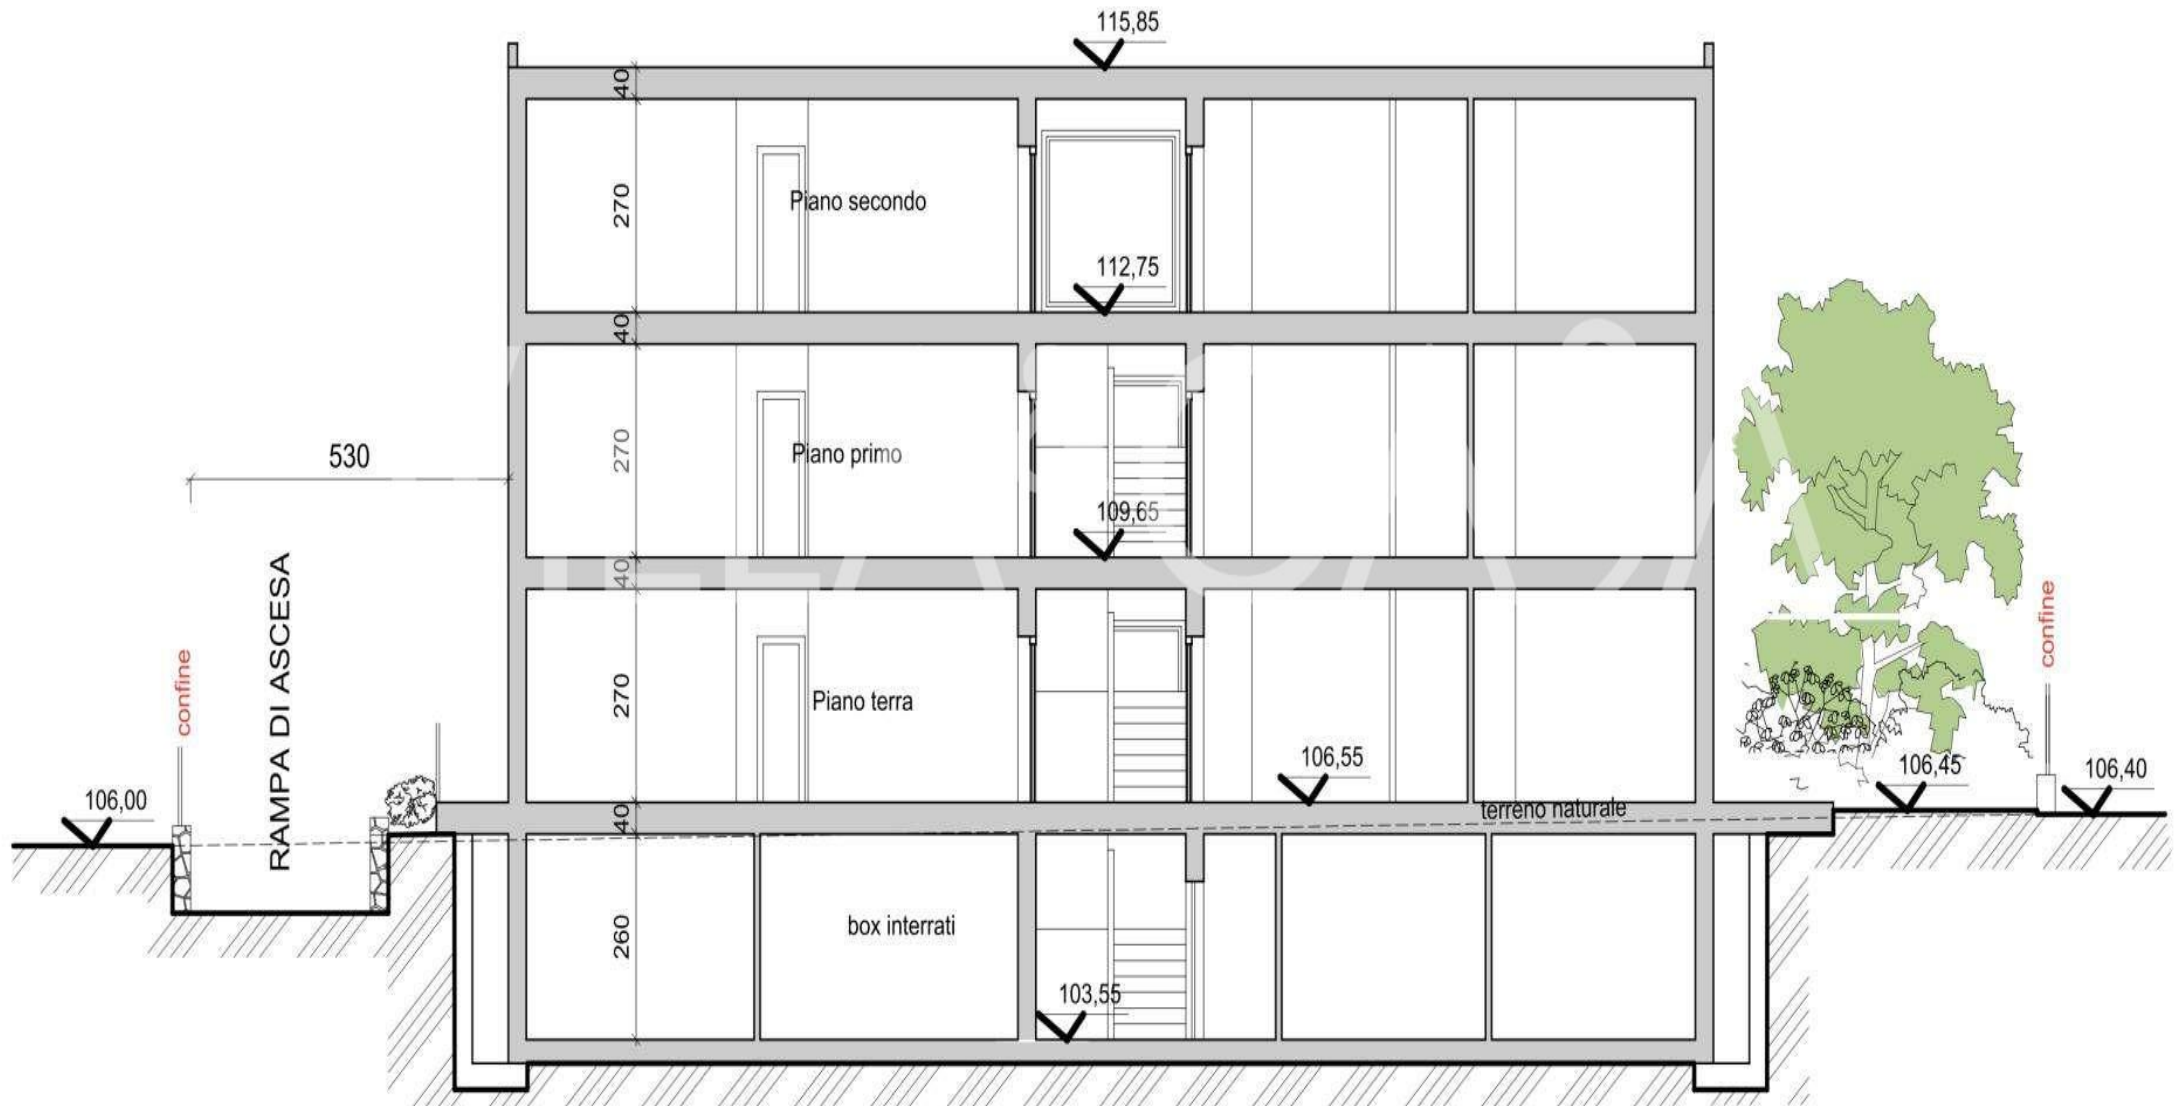

KÜTE
AUTONOMO

MAGAMISTOAD
18

VAATA SAIDIL

VANNITOAD
12

ÜKSIKASJAD

Terrass, Internet, Aed, Garaaž, Dušš, Vann, Pööning, Lift, Signaliseerimine,
Õhukonditsioneer, Sissehitatud riidekapid

PIANO AUTORIMESSE INTERRATO
scala 1:100

SEZIONE A.A
scala 1:100

SEZIONE C.C

PIANO TERRA
scala 1:100

SEZIONE C.C

scala 1:100

SEZIONE B.B scala 1:100

PROSPETTO EST
scala 1:100

PROSPETTO OVEST
scala 1:100