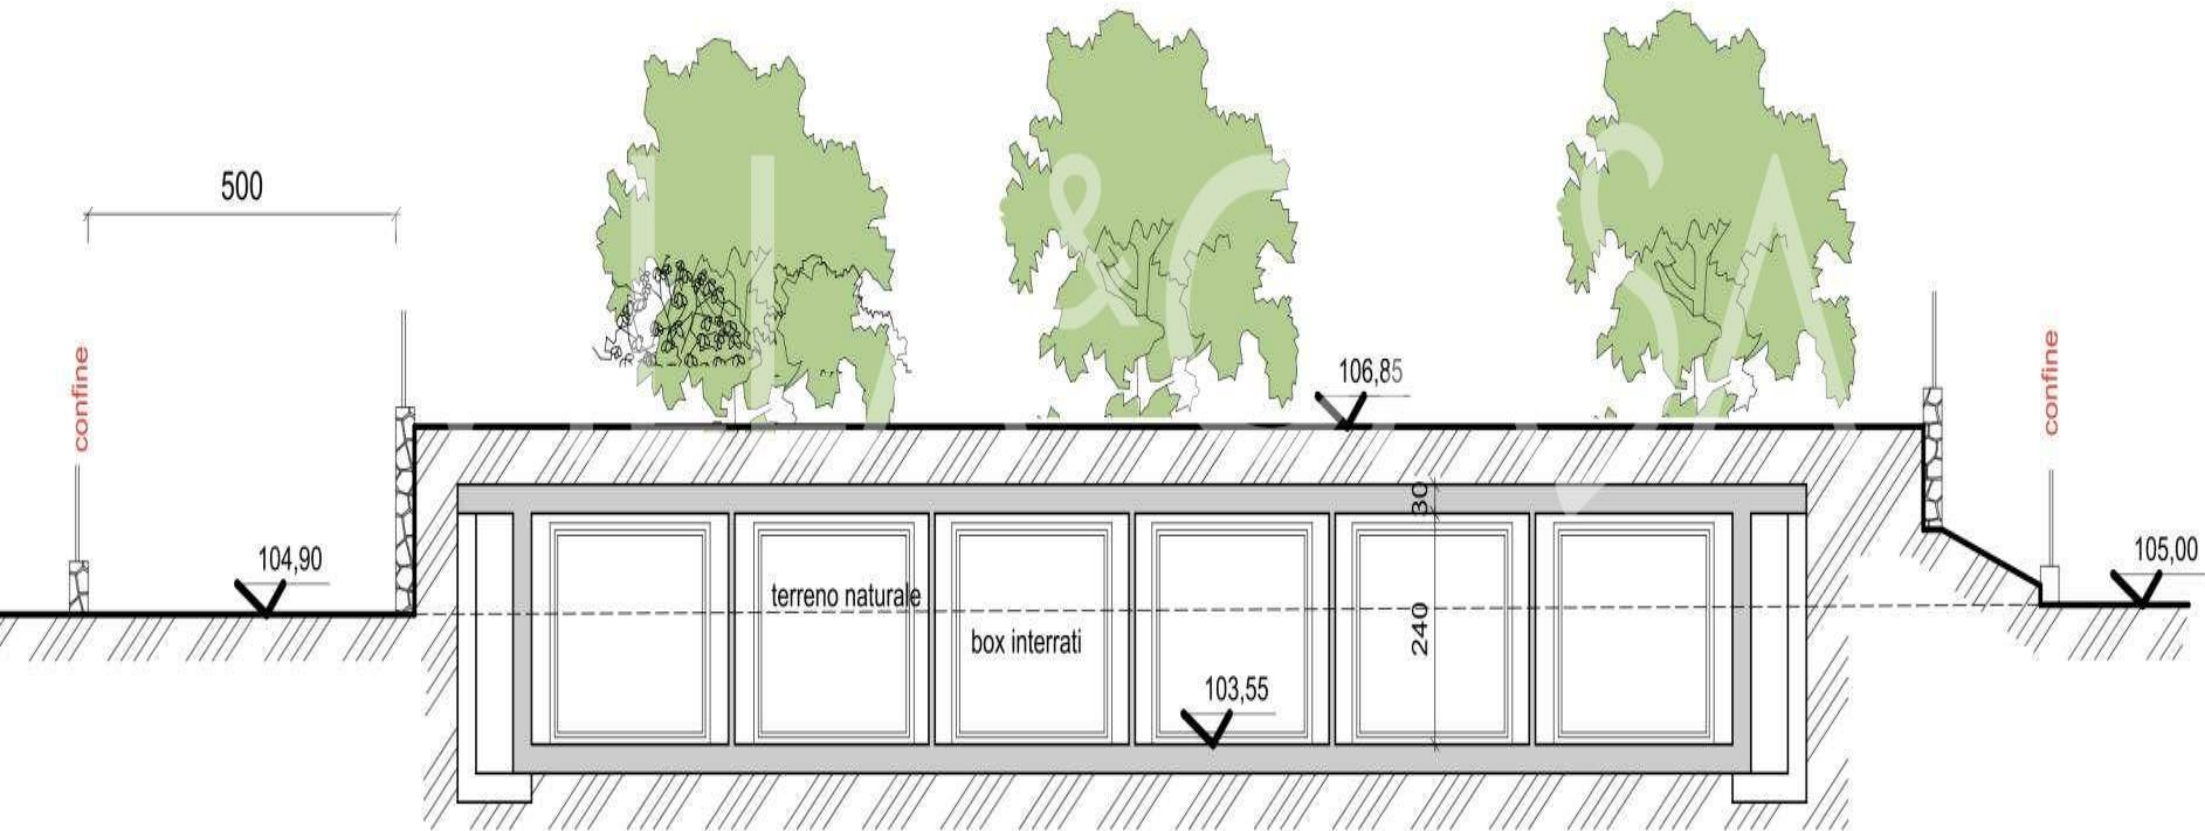

KÜTE
AUTONOMO

MAGAMISTOAD
18

VAATA SAIDIL

VANNITOAD
12

ÜKSIKASJAD

Terrass, Internet, Aed, Garaaž, Dušš, Vann, Pööning, Lift, Signaliseerimine,
Õhukonditsioneer, Sissehitatud riidekapid

PIANO AUTORIMESSE INTERRATO
scala 1:100

SEZIONE A.A
scala 1:100

SEZIONE C.C

PIANO TERRA
scala 1:100

SEZIONE C.C

scala 1:100

SEZIONE B.B scala 1:100

PROSPETTO EST
scala 1:100

PROSPETTO OVEST
scala 1:100