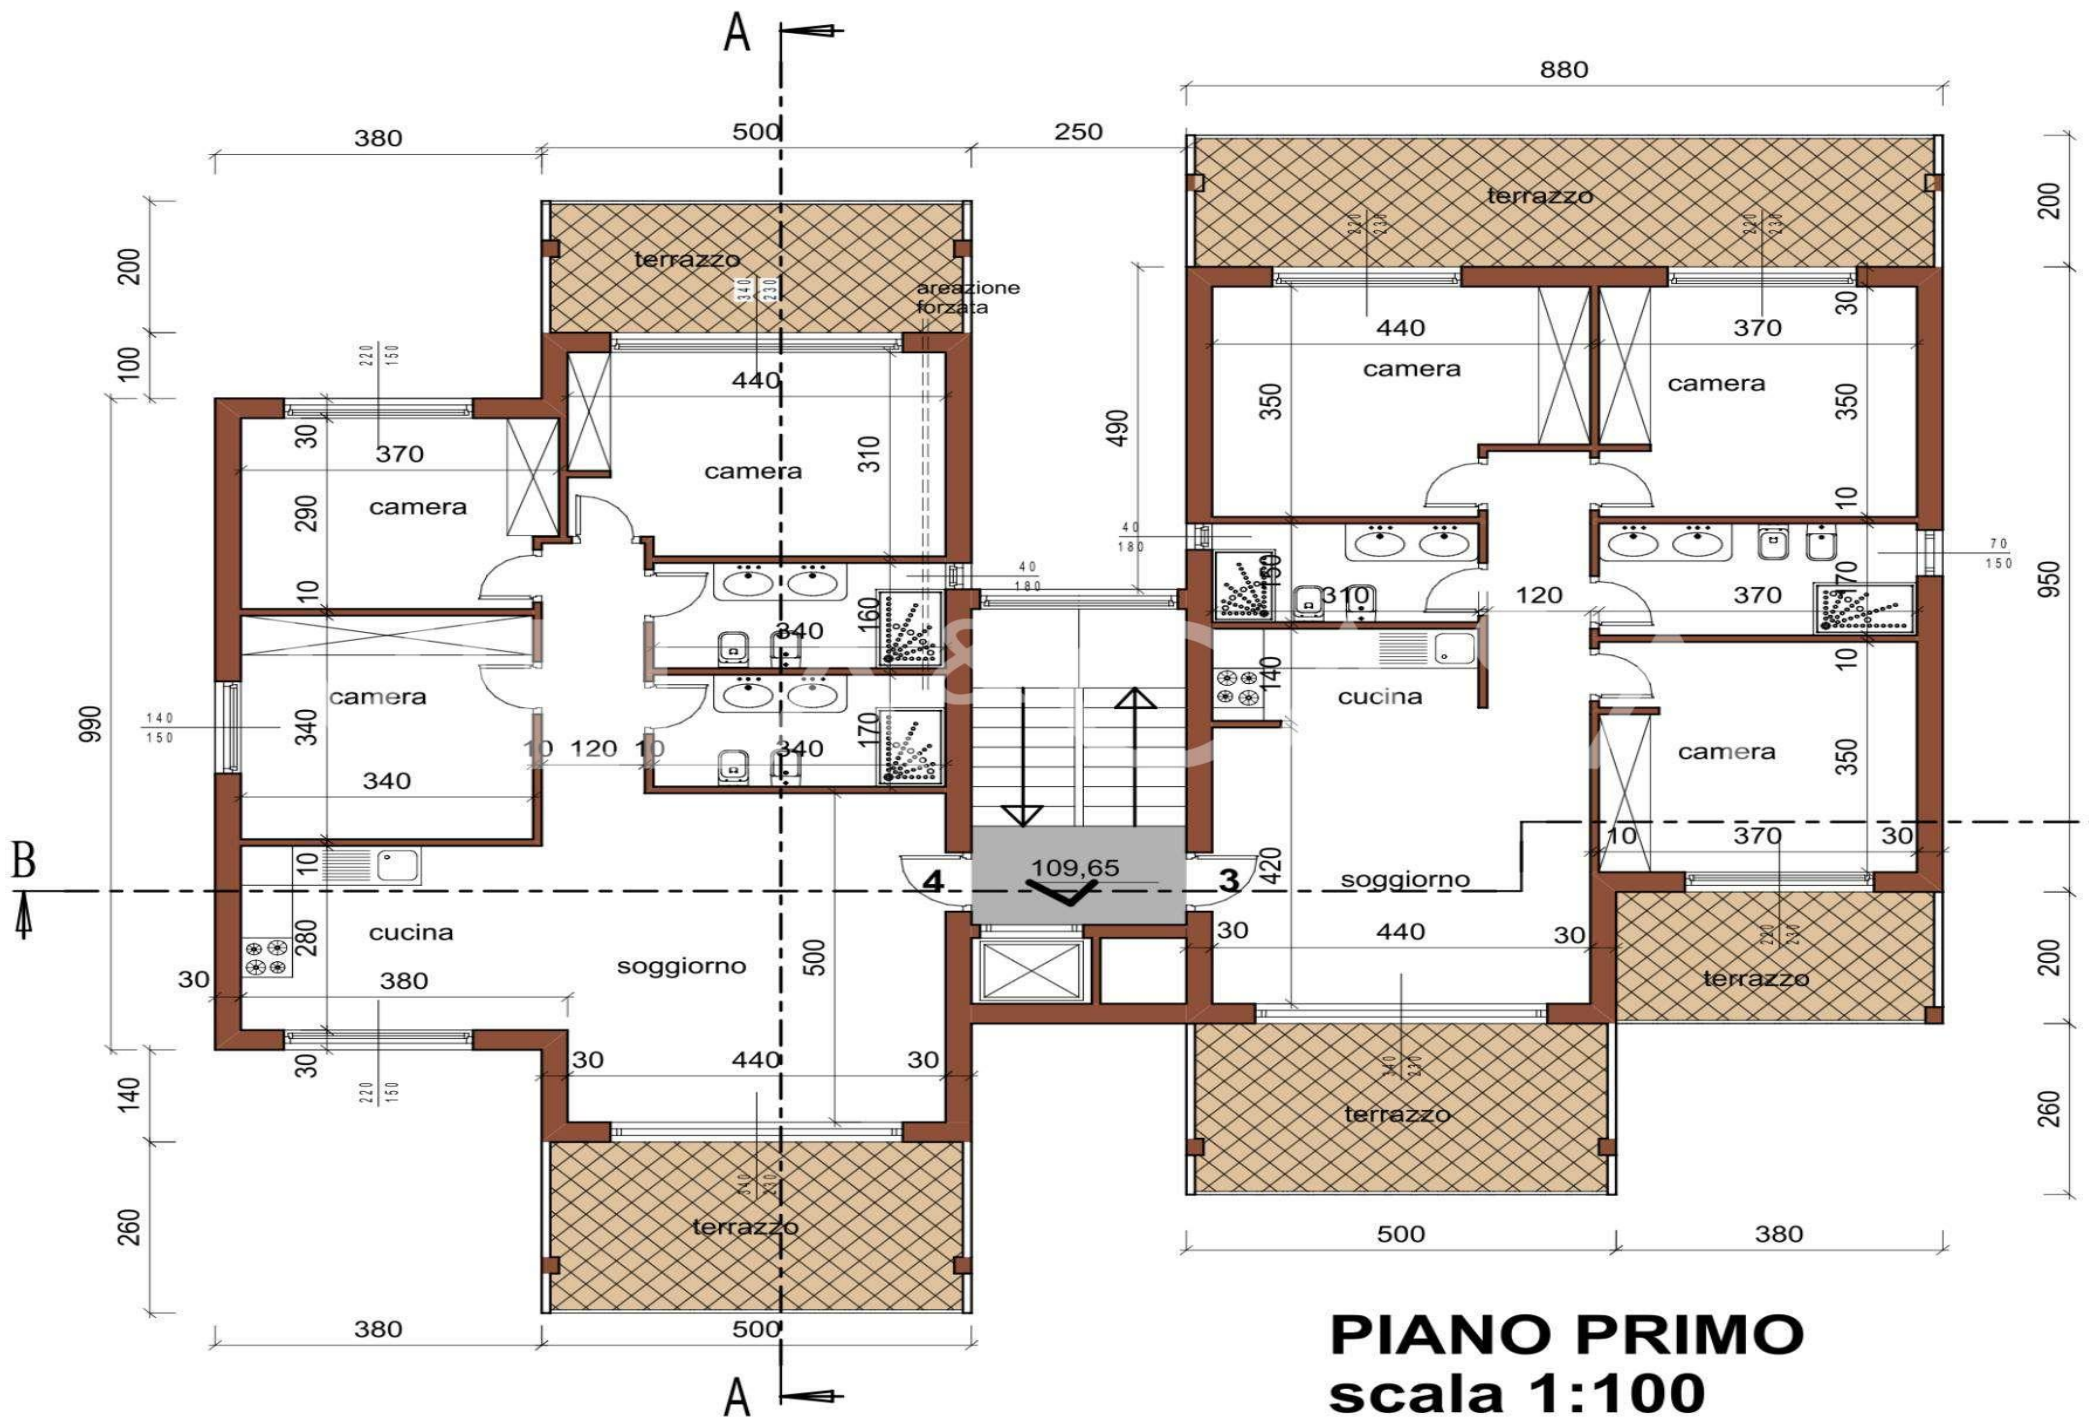

KÜTE
AUTONOMO

MAGAMISTOAD
18

VAATA SAIDIL

VANNITOAD
12

ÜKSIKASJAD

Terrass, Internet, Aed, Garaaž, Dušš, Vann, Pööning, Lift, Signaliseerimine,
Õhukonditsioneer, Sissehitatud riidekapid

PIANO AUTORIMESSE INTERRATO
scala 1:100

SEZIONE A.A
scala 1:100

SEZIONE C.C

PIANO TERRA
scala 1:100

SEZIONE C.C

scala 1:100

SEZIONE B.B scala 1:100

PROSPETTO EST
scala 1:100

PROSPETTO OVEST
scala 1:100